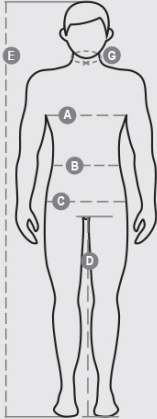

SHELL

001266-0331

Bata de cuello abierto, elástico en los puños, cierre cubierto con botones, dos bolsillos aplicados y un bolsillo a la altura del pecho con soporte para smartphone, soporte para tarjeta de identificación, soporte para bolígrafos y tapeta de cierre con velcro.

COMPOSICIÓN: 100 % ALGODÓN
 APARIENCIA: TWILL SANFORIZADO
 PESO: 260 GR/MQ
 TALLAS: XXS-XS-S-M-L-XL-XXL-3XL-4XL-5XL
 EMBALAJE: 1/20
 HS CODE: 62113210
 MADE IN: PK

COLORES

AZUL MARINO
08007

HUMO
13007

CARACTERÍSTICAS

INSTRUCCIONES DE LAVADO

CERTIFICADOS

Professional - Tops

International sizes		XXS	XS	S	M	L	XL	XXL	3XL	4XL	5XL
IT - DE		38/40	42/44	46/48	50	52	54	56/58	60/62	64/66	68/70
FR - ES		34/36	38/40	42/44	46	48	50	52/54	56/58	60/62	64/66
UK		30/31	33/34	36/38	39	41	42	44/46	47/48	50/52	53/55
Collar	(G) - cm	38	39	40	40	41	41	42,5	44	45	46
	(G) - in	15	15½	15¾	15¾	16	16	16¾	17¼	17¾	18
Chest	(A) - cm	77 - 81	84 - 88	91 - 95	96 - 100	101 - 105	106 - 110	112 - 116	120 - 124	128 - 132	136 - 140
	(A) - in	30 - 31	32 - 34	35 - 37	38 - 39	39 - 40	41 - 43	44 - 45	47 - 48	50 - 51	53 - 55
Waist	(B) - cm	66 - 70	73 - 76	80 - 84	85 - 88	89 - 92	94 - 98	100 - 105	108 - 113	116 - 120	124 - 128
	(B) - in	26 - 27	28 - 29	31 - 32	33 - 34	35 - 36	37 - 38	39 - 41	42 - 44	45 - 47	48 - 50
Height	(E) - cm	170/181			175/187			175/189			
	(E) - in	67/71			69/73			69/75			