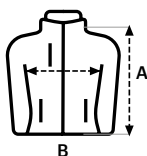

Interior: Tejido Polar 100% Poliéster

S — 3XL

Repelente al agua

Forro en tejido polar suave y cálido

Cierre con cremallera con protector de barbilla

3 bolsillos con cremallera

Cremalleras al tono con tiradores en poliéster y terminación en plástico

Parte trasera más larga y redondeada

Tirador en interior del cuello para colgar

Tallaje de mujer: RICHMOND WOMAN

Tallaje de niños: RICHMOND KIDS

TALLAS

	S	M	L	XL	2XL	3XL
A	68	69	71	73	74	76
B	53	56	59	62	65	68

Medidas en cm. Tolerancia +/- 5%

 Etiqueta removible

 Caja de 10 uds

 Bolsa de 1 ud