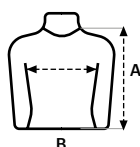

Cuello redondo y puños en punto canalé 1x1 con elastano para mayor elasticidad

Cubrecosturas reforzado de hombro a hombro para evitar deformación

Costuras laterales

Tacto suave

Regular fit

TALLAS

	XS	S	M	L	XL	2XL	3XL	4XL	5XL
A	68	70	72	74	76	78	80	84	88
B	47	50	53	56	59	62	65	68	71

Medidas en cm. Tolerancia +/- 5%

100 White

202 Heather Grey

201 Dark Grey

200 Black

512 Deep Navy

502 Royal Blue

602 Bottle Green