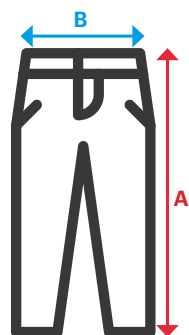

403008

Pantalón de cocina cuadros multibolsillos

- Cierre central con cremallera y botón
- Doble costura de seguridad
- Cinturilla elástica
- **Cuatro bolsillos:** 2 bolsillos franceses, 1 bolsillo de parche, con tapeta y velcro en pierna derecha, 1 bolsillo trasero de vivo, con tapeta y botón

Tafetán. 80% poliéster - 20% algodón / 105 gr/m²

S / M / L / XL / 2XL / 3XL

52

52 Cuadros negros

Tallas	Largo total	Cinturilla estirada 1/2
S	108,44	44
M	109,5	48
L	110,57	52
XL	111,66	56
2XL	112,75	60
3XL	113,86	64

Dimensiones en cm.

- **A:** Largo total
- **B:** Cintura estirada 1/2