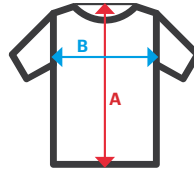

## Tallas

S / M / L / XL / 2XL / 3XL

Tallas	Largo centro espalda	Pecho 1/2
XS	66,5	48
S	68,5	52
M	70,5	56
L	71,5	60
XL	72,5	64
2XL	73,5	68
3XL	74,5	72
4XL	75,5	76
5XL	76,5	80

- A: Largo centro espalda
- B: Pecho 1/2

Dimensiones en cm.