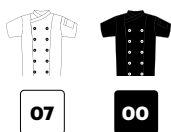

# 405224

Chaqueta de cocina manga larga

velilla

- Cierre central cruzado con doble botonadura

- Manga larga tipo sastre con abertura en puños

- Cuello tirilla

- Tejido Soft touch

- Aberturas laterales en los costados

XS · S · M · L · XL · 2XL · 3XL · 4XL · 5XL

Colores

07 Blanco / 00 Negro

## BOLSILLOS

- **Dos bolsillo:** 1 bolsillo de parche en el pecho, 1 bolsillo en la manga izquierda con compartimento

## Logística

TALLA	PESO (g)	ALTURA CAJA (cm)	ANCHO CAJA (cm)	LARGO CAJA (cm)	VOLUMEN CAJA (m3)	PESO CAJA COMPLETA (g)	UNIDADES CAJA	CÓDIGO ADUANERO	PAIS ORIGEN
XS	218	210	400	210	17,6	10.900	50	Datos pendientes	
S	225	210	400	210	17,6	11.250	50		
M	235	210	400	210	17,6	11.750	50		
L	242	210	400	210	17,6	12.100	50		
XL	251	230	400	230	21,2	12.550	50		
2XL	263	230	400	230	21,2	13.150	50		
3XL	271	230	400	230	21,2	14.550	50		
4XL	283	230	400	230	21,2	14.150	50		
5XL	292	230	400	230	21,2	14.600	50		