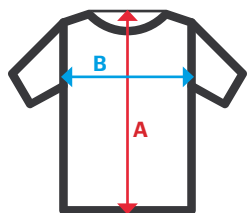

102

Chaqueta punto grueso con cuello alto

- Tratamiento antipilling
- Cierre central con cremallera
- Refuerzo de tejido en hombros y codos
- Cuello, puños y cinturilla de canalé
- **Dos bolsillos:** 2 bolsillos inferiores

Punto canalé. 100% acrílico / Galga 7

M / L / XL / 2XL

01

01 Azul Marino

Tallas	Largo centro espalda	Pecho 1/2
M	71	54
L	73	58
XL	75	62
2XL	77	64

Dimensiones en cm.

- **A:** Largo centro espalda
- **B:** Pecho 1/2