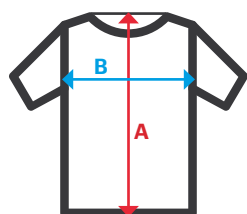

305906

Chaleco soft shell bicolor

- Tejido triple capa
- Cierre central con cremallera invertida en color contraste
- Tapeta interna vuelta en la parte superior, tapando la cremallera
- Cintas reflectantes en torso
- Cintas reflectantes en torso
- **Cinco bolsillos:** 3 bolsillos de vivo, con cremallera invertida y 2 bolsillos interiores de parche

Soft shell con forro polar y membrana TPU.

Exterior. 96% poliéster - 4% elastano / 280 g/m²

Forro. 100% poliéster / 115 g/m²

S / M / L / XL / 2XL / 3XL / 4XL / 5XL

08 20 61 20 02 20 61 19

08 Gris + 20 Amarillo Flúor / 61 Azul Navy + 20 Amarillo Flúor / 02 Verde + 20 Amarillo Flúor / 61 Azul Navy + 19 Naranja Flúor

Tallas	Largo centro espalda	Pecho 1/2
S	73	52
M	74,5	54
L	76	58
XL	77,5	62
2XL	79	66
3XL	80,5	70
4XL	82,2	74
5XL	83,8	78

Dimensiones en cm.

- **A:** Largo centro espalda
- **B:** Pecho 1/2