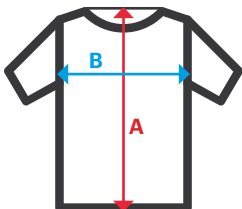

99

Chaleco punto fino con cuello en pico

- Tratamiento antipilling
- Cuello, sisa y cinturilla de canalé

Punto canalé. 100% acrílico / Galga 12

S / M / L / XL / 2XL

01

01 Azul Marino

Tallas	Largo centro espalda	Pecho 1/2
S	70	47
M	72	51
L	74	55
XL	76	59
2XL	78	63

Dimensiones en cm.

- **A:** Largo centro espalda
- **B:** Pecho 1/2