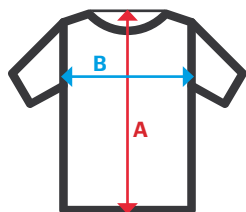

## Camisola pijama manga larga

- Cuello en pico
- Aberturas laterales
- **Tres bolsillos:** 3 bolsillos de parche

**Sarga.** 65% poliéster - 35% algodón / 190 gr/m<sup>2</sup>

**XS / S / M / L / XL / 2XL / 3XL**

07

07 Blanco

Tallas	Largo centro espalda	Pecho 1/2
XS	69	49,5
S	71	53,5
M	73	57,5
L	75	61,5
XL	77	65,5
2XL	79	69,5
3XL	81	73,5

Dimensiones en cm.

- **A:** Largo centro espalda
- **B:** Pecho 1/2