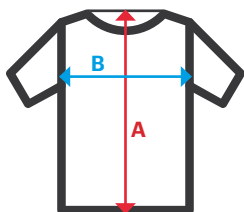

## Camisola pijama a rayas manga corta

- Cuello tipo solapa en pico
- Vistas en color contraste
- Aberturas laterales
- **Tres bolsillos:** 3 bolsillos de parche

**Sarga.** 65% poliéster - 35% algodón / 115 gr/m<sup>2</sup>

**XS / S / M / L / XL / 2XL / 3XL**

05

05 Celeste

Tallas	Largo centro espalda	Pecho 1/2
XS	71	49
S	72	53
M	73	57
L	74	61
XL	75	65
2XL	76	69
3XL	77	73

Dimensiones en cm.

- **A:** Largo centro espalda
- **B:** Pecho 1/2