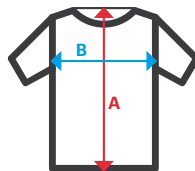

## Tallas

S / M / L / XL / 2XL / 3XL

Tallas	Largo centro espalda	Pecho 1/2
S	75,1	51,9
M	76	55,9
L	76,9	59,9
XL	77,8	63,9
2XL	78,7	67,9
3XL	79,6	71,9

- A: Largo centro espalda
- B: Pecho 1/2

Dimensiones en cm.