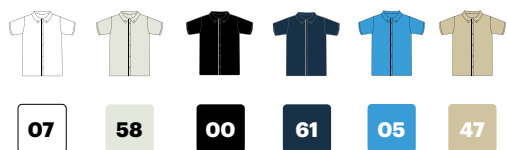

# 405008

Camisa manga corta hombre

velilla

• Cierre central con tapeta inglesa

• Canesú en la espalda

• Cuello camisero italiano reforzado con ballenas

• Botón de repuesto

S · M · L · XL · 2XL · 3XL

Colores

00 Negro / 05 Celeste / 07 Blanco  
/ 47 Beige Claro / 58 Gris Hielo / 61 Azul Navy

## Tallas

S / M / L / XL / 2XL / 3XL

Tallas	Largo centro espalda	Pecho 1/2
S	75,1	51,9
M	76	55,9
L	76,9	59,9
XL	77,8	63,9
2XL	78,7	67,9
3XL	79,6	71,9

- A: Largo centro espalda
- B: Pecho 1/2

Dimensiones en cm.