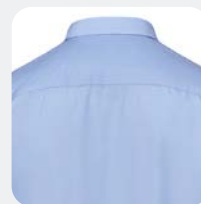

# 405008

Camisa manga corta hombre

velilla

• Cierre central con tapeta inglesa

• Canesú en la espalda

• Cuello camisero italiano reforzado con ballenas

• Botón de repuesto

S · M · L · XL · 2XL · 3XL

# 405008

Camisa manga corta hombre

velilla