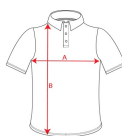

ESQUEMA

CANTIDADES

	Caja	Pack
Adultos:	50 ud.	1 ud.